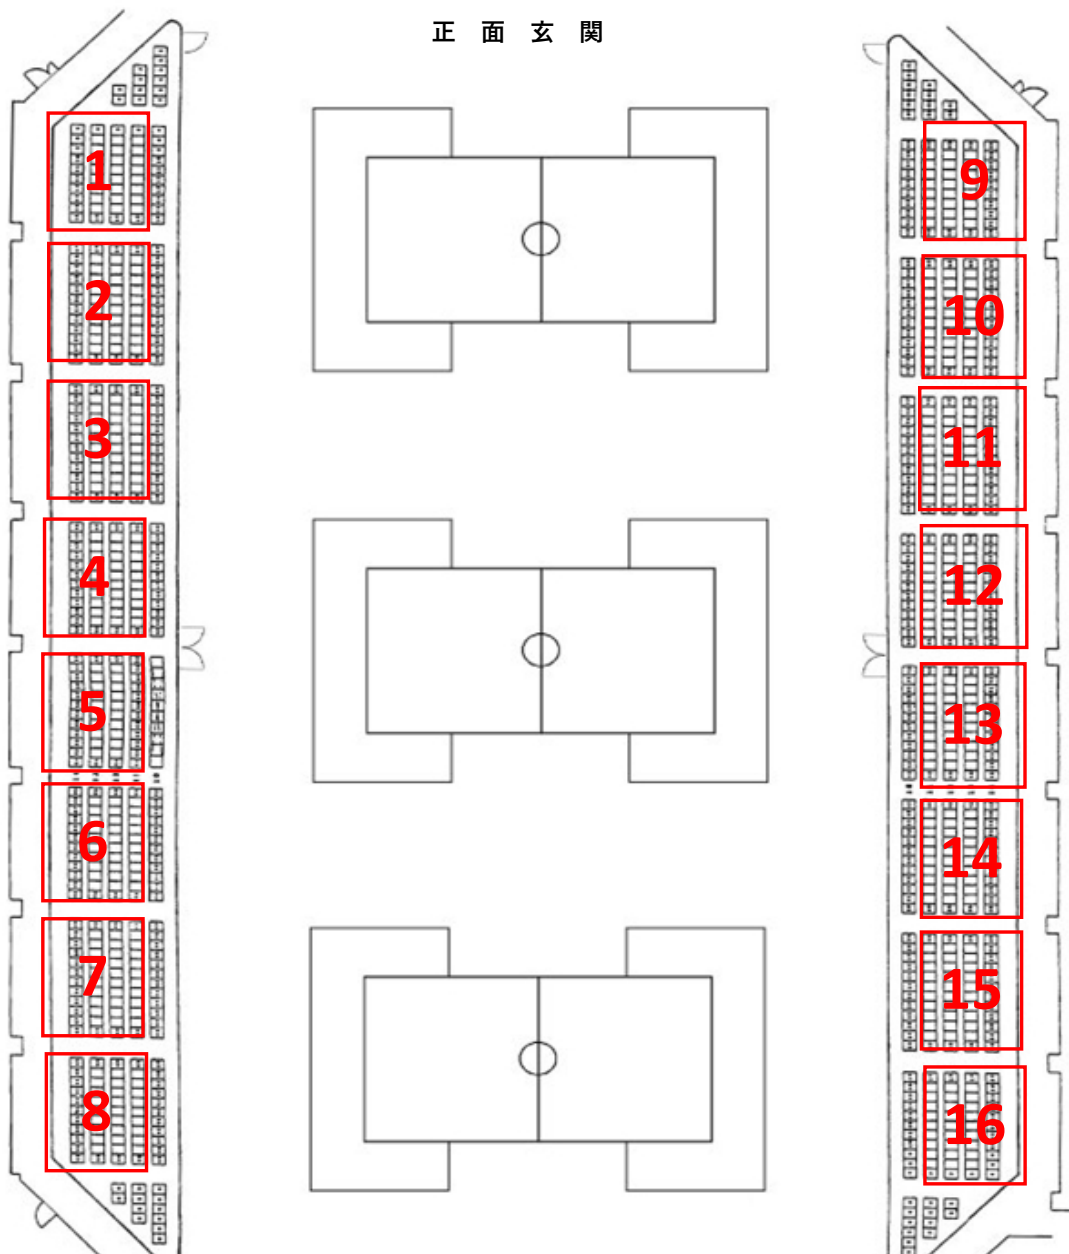

第29回埼玉県ドッジボール選手権座席表

正面玄関

1	仙波小ファイターズ 仙波小ブルーキッズ 仙波小ブルーファイターズ 仙波小ママさん'S
2	岩槻ファイターズ I・F・Jファイヤーズ でみぐらすそーす ぶちとまと
3	RINO☆ADVANCE RINO☆ADVANCE Jr
4	錦ドッジボールアカデミー 錦ドッジボールアカデミージュニア
5	寺尾サンダース 寺尾サンダースJr. ブラックサンダース
6	月越ストーム ARASHI NEXUS Smile Angels
7	熊谷ビッグベアーズ ちびくま
8	岩槻ジェニシス 岩槻ジェニシスJr. NEON GENISYS Bel canto GENISYS