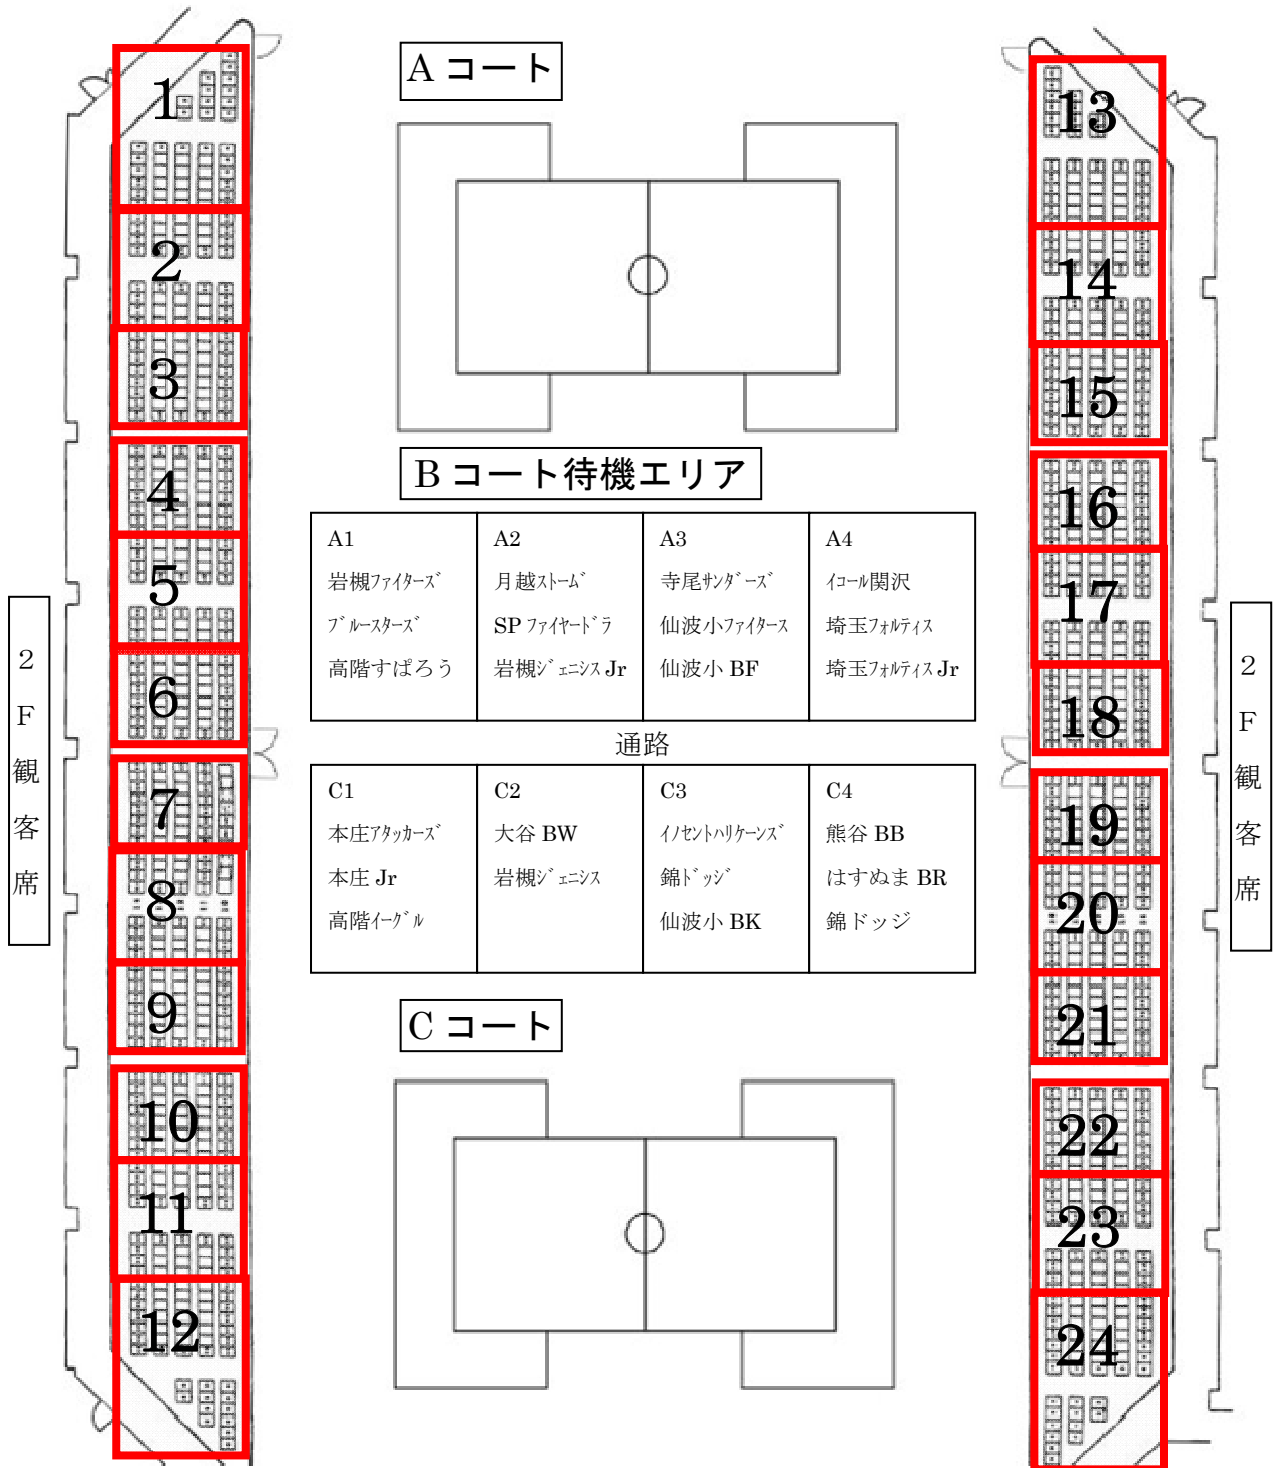

会場案内図

正面玄関

1	月越ストーム	9	高階イーグルファイトーズ	17	寺尾サンダーズ Jr
2	岩槻ファイトーズ	10	高階すばろうふあいたーず	18	イコール関沢
3	ブルー☆スターズ	11	岩槻ジェニシス	19	埼玉フォルティス
4	スーパーファイヤードラゴンズ	12	岩槻ジェニシス Jr	20	埼玉フォルティス・ジュニア
5	本庄アタッカーズ	13	仙波小ファイトーズ	21	INNOCENT☆HURRICANES
6	本庄アタッカーズ Jr	14	仙波小ブルーファイトーズ	22	はすめまブレーブス
7	大谷ブルーウインズ	15	仙波小ブルーキッズ	23	錦ドッジボールアカデミー
8		16	寺尾サンダーズ	24	熊谷ビッグベアーズ