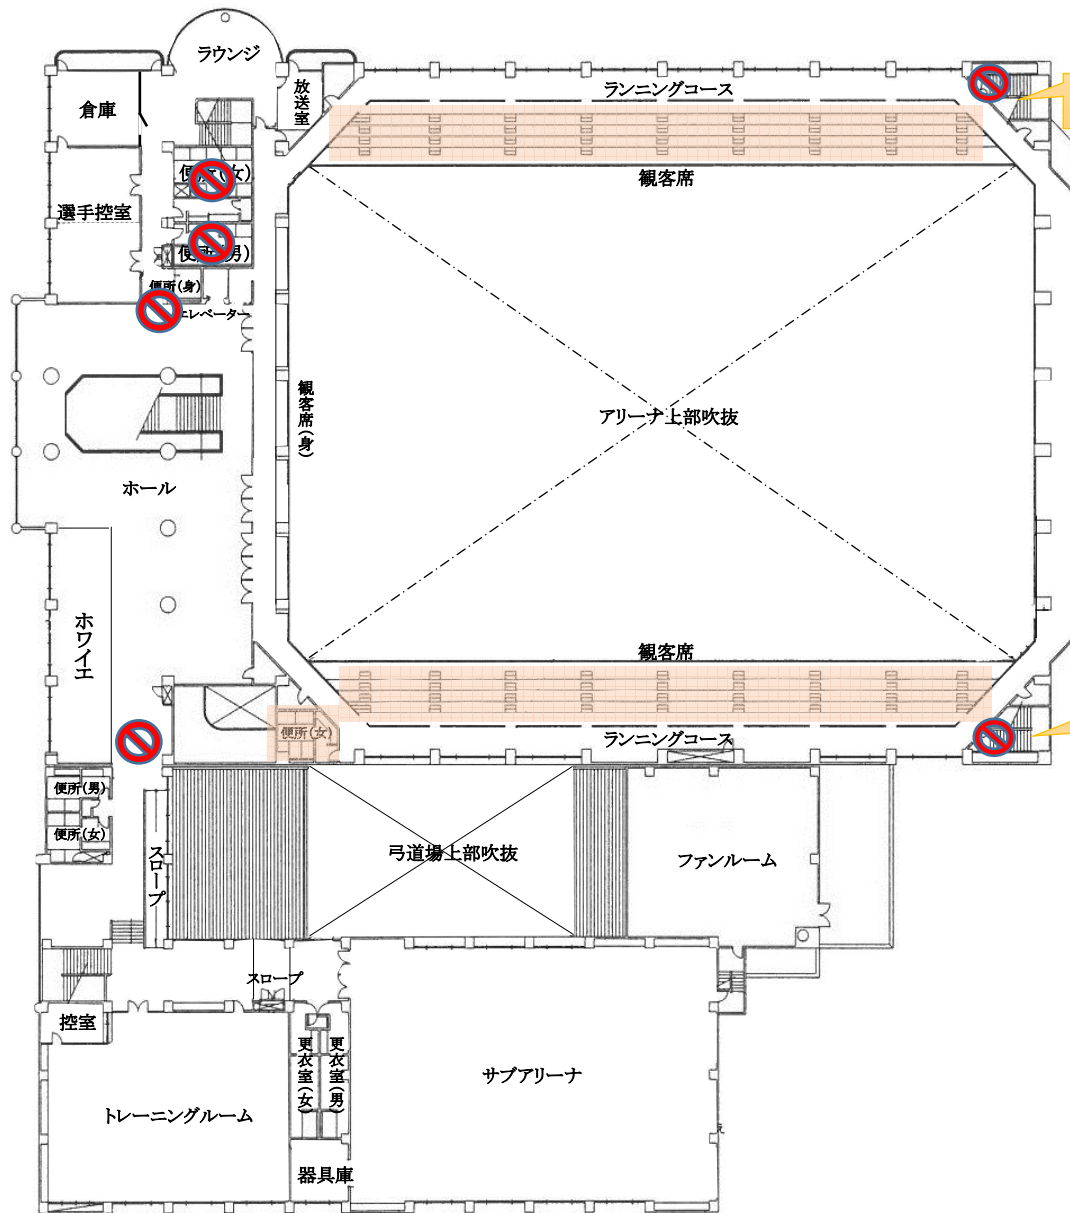

1階はメインアリーナと事務所横トイレ以外は利用禁止です。

2階への移動はホールの階段のみを使用してください。

この階段は利用禁止

2階はチームに指定された観客席とアリーナ内女子トイレ以外は利用禁止です。(座席表は別紙参照)

1階への移動はホールの階段のみを使用してください。

この階段は利用禁止