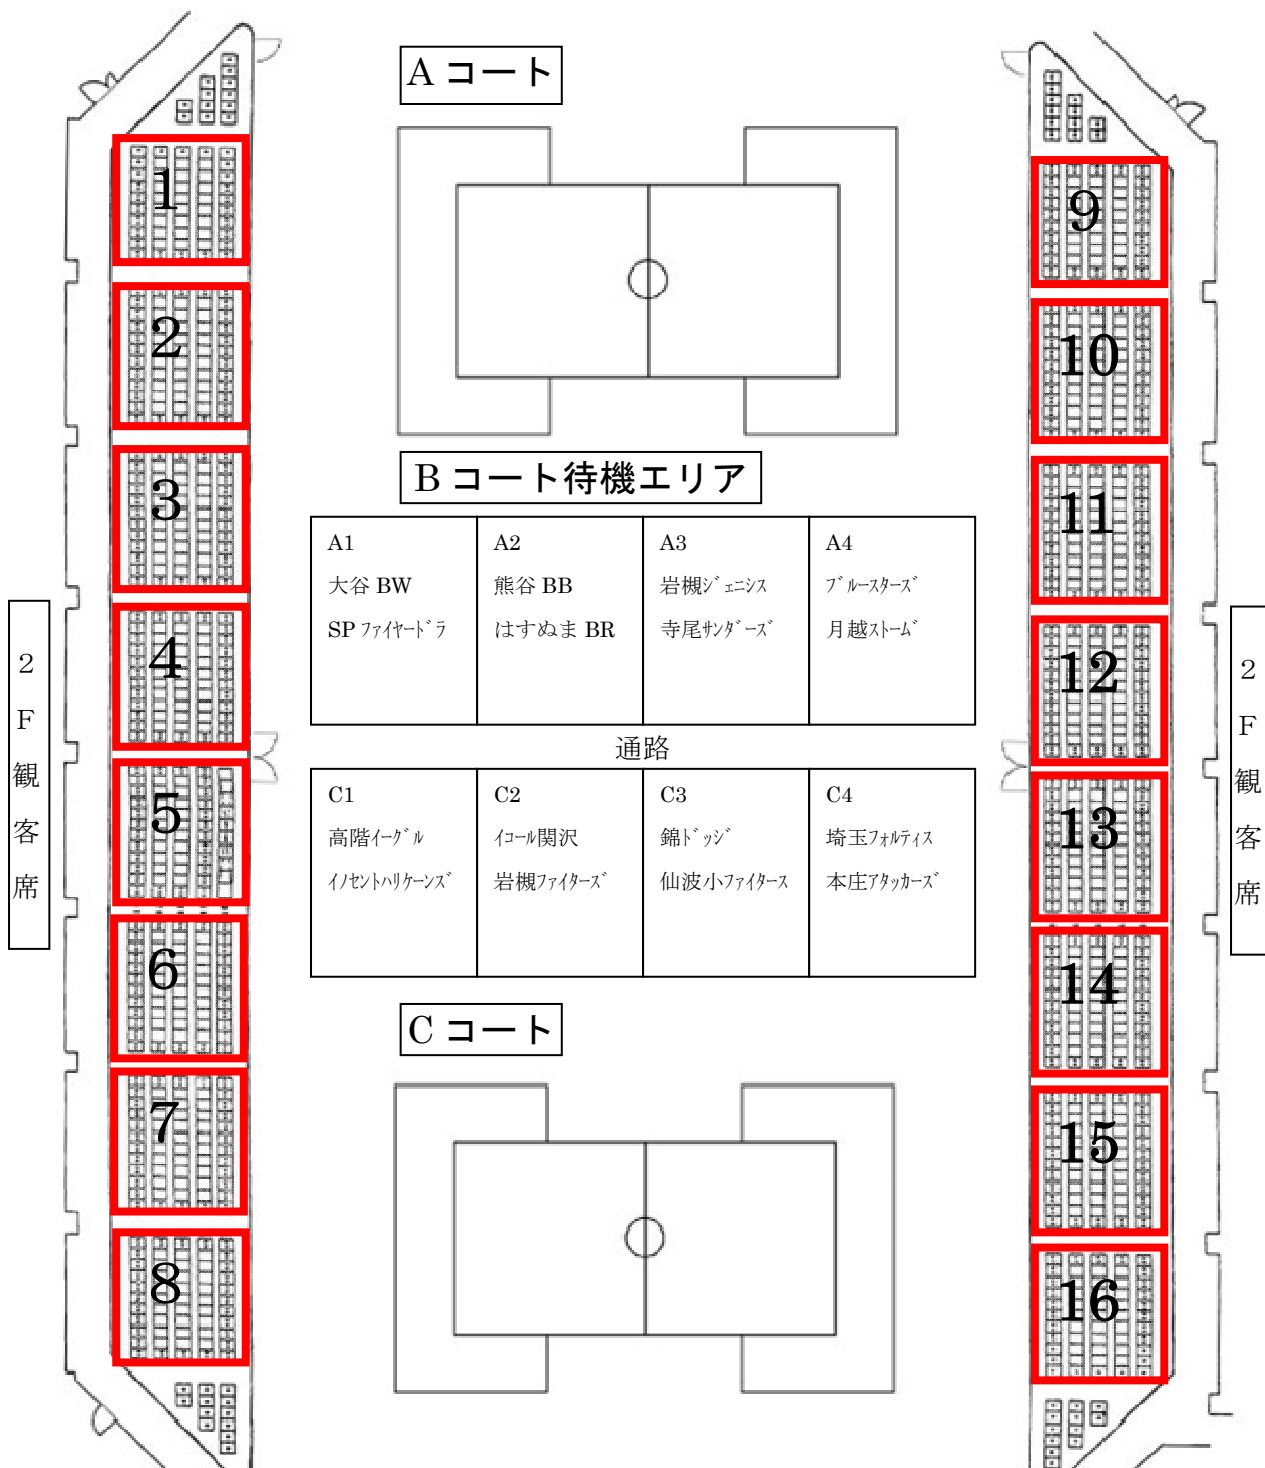

正面玄関

1	はすぬまブレーブス	9	月越ストーム
2	スーパーファイヤードラゴンズ	10	寺尾サンダーズ
3	熊谷ビッグベアーズ	11	ブルー☆スターズ
4	大谷ブルーウィンズ	12	岩槻ジェニシス
5	岩槻ファイターズ	13	本庄アタッカーズ
6	INNOCENT☆HURRICANES	14	仙波小ファイターズ
7	イコール関沢	15	埼玉フォルティス
8	高階イーグルファイターズ	16	錦ドッジボールアカデミー