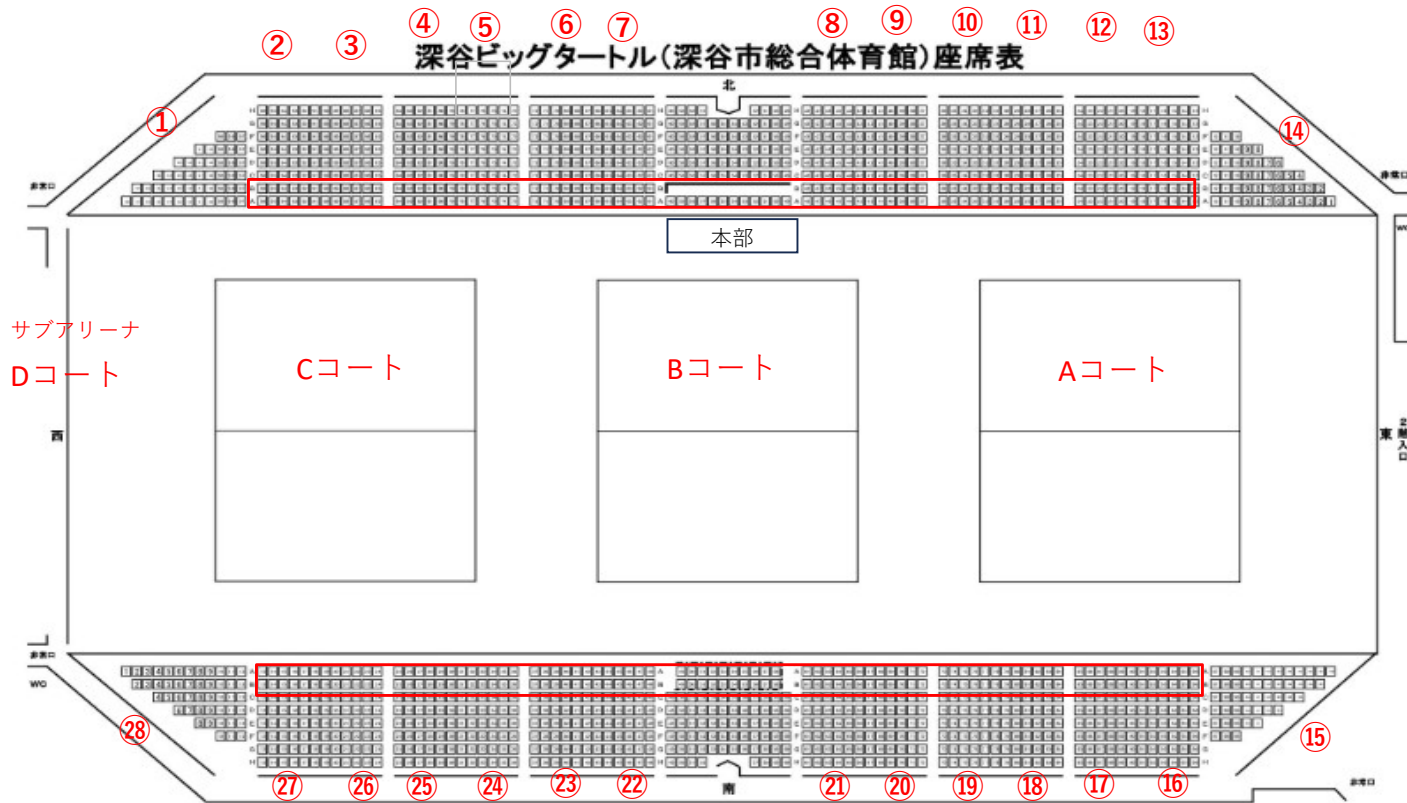

埼玉オープンドッジボールフェス2026 座席表

- 1 INNOCENT☆HURRICANES
- 2 寺尾サンダーズ
- 3 イコール関伏
- 4 はすぬまブレイブス
- 5 高崎スマイリーズ
- 6 東山スマイルズ
- 7 道小DBルーラーズ
- 8 岩槻ジェニシス
- 9 熊谷ビッグベアーズ
- 10 スーパーファイヤードラゴンズ
- 11 仙波小ファイターズ
- 12 村上ドッジA
- 13 Y G S ☆千葉
- 14 Naughty Man
- 15 RINO☆ADVANCE
- 16 本庄アタッカーズ
- 17 錦ドッジボールアカデミー
- 18 埼玉フォルティス
- 19 隼'Eight
- 20 KIZUNA
- 21 桜火魂
- 22 大谷ブルーウインズ
- 23 高階イーグルファイターズ
- 24 月越ストーム
- 25 Blue Bird
- 26 S.K.D.VICTORY
- 27 ONE-DX BRAVE
- 28 HAPPY SMAILE