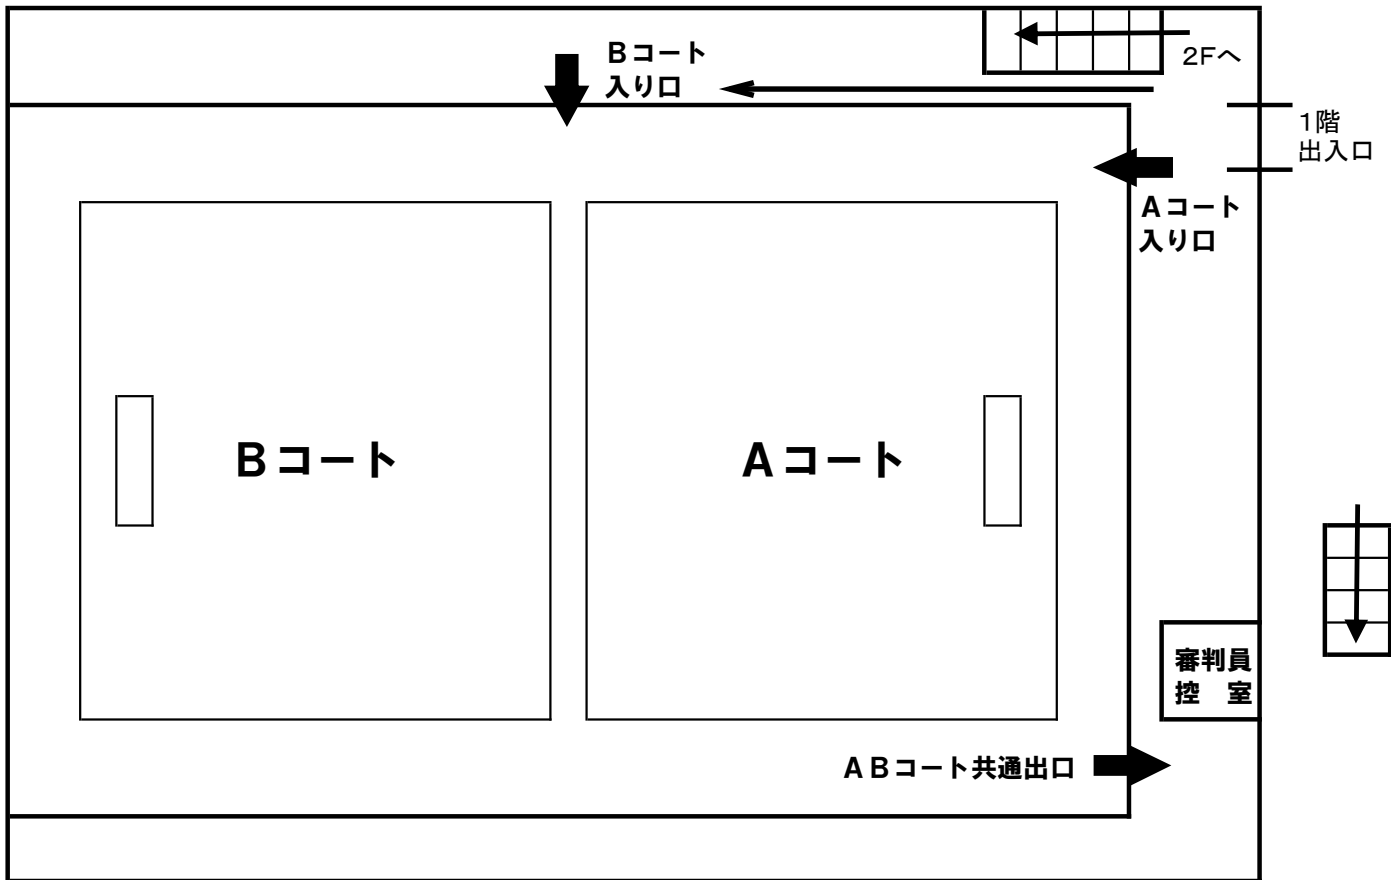

# 第24回 埼玉県ドッジボール新人戦 会場案内図

1F コート・コート出入り口・待機場所・審判員控室

2F 出入り口・受付・観客席