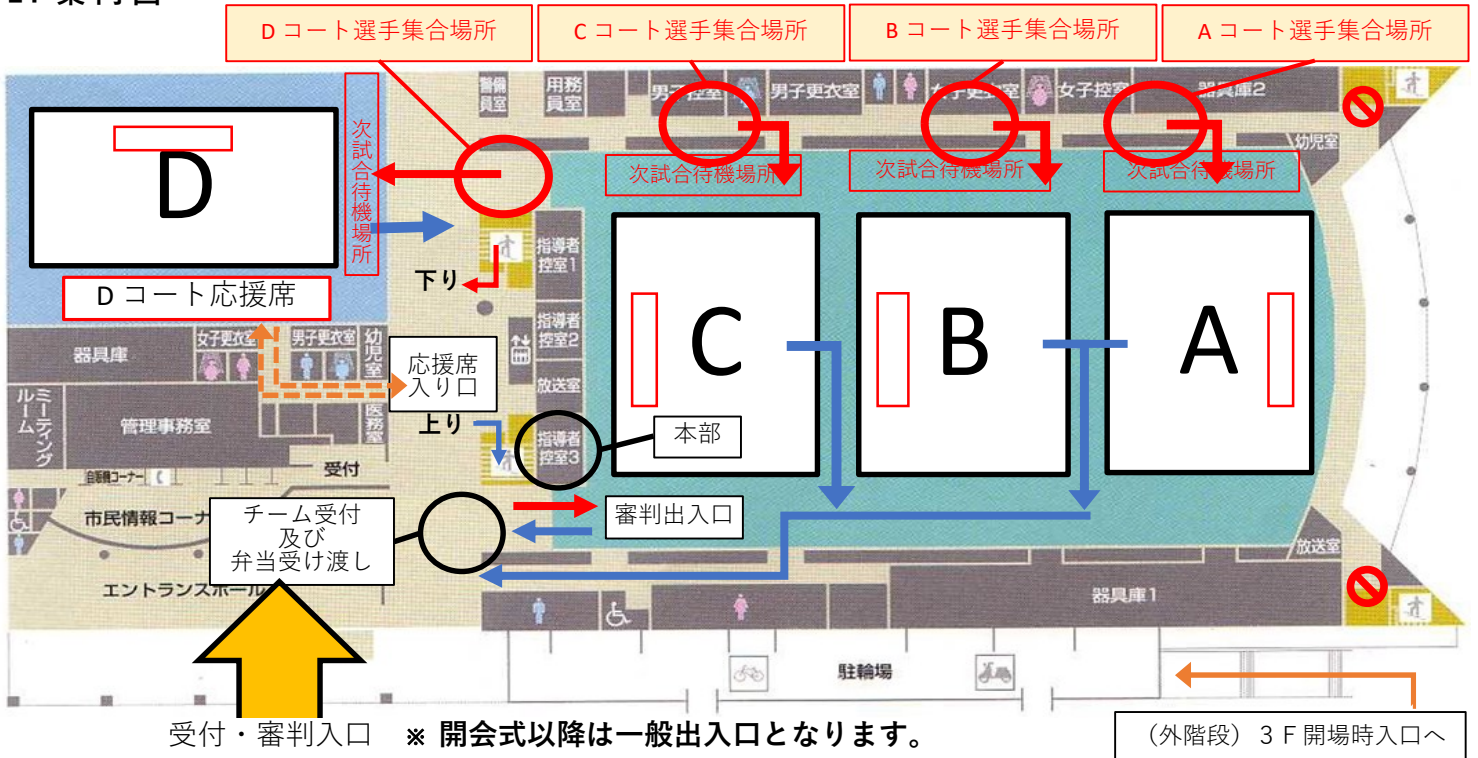

会場案内図

※ 開場時には代表者のみ1階より入り受付をして下さい。

選手・保護者は外階段を上がり、3階より入場となります。(開会式移行は1階出入口)

1F案内図

2～3F案内図

- 1イコール関沢
- 2MOKA BREAK
- 3吉田☆ラッキースターズ
- 4富岡ウィング
- 5安中ジャイアンツ
- 6仙波小ファイターズ
- 7東山スマイルズ
- 8河和田ボンバーズ
- 9ST Enjoys
- 10佐野小ファイターズ