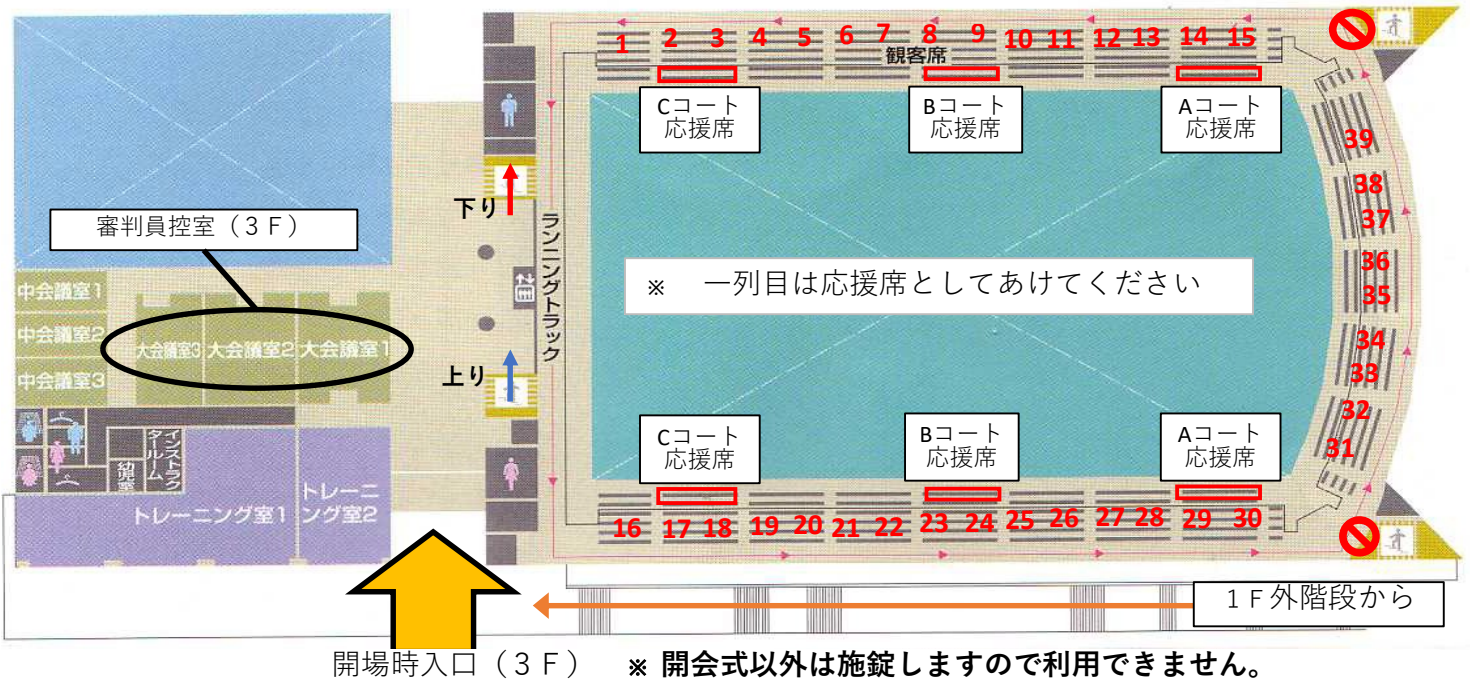

会場案内図

※ 開場時には代表者のみ1階より入り受付をして下さい。

選手・保護者は外階段を上がり、3階より入場となります。(開会式移行は1階出入口)

1F案内図

2～3F案内図

- 1イコール関沢
- 2MOKA BREAK
- 3吉田☆ラッキースターズ
- 4富岡ウィング
- 5安中ジャイアンツ
- 6仙波小ファイターズ
- 7東山スマイルズ
- 8河和田ボンバーズ
- 9ST Enjoys
- 10佐野小ファイターズ