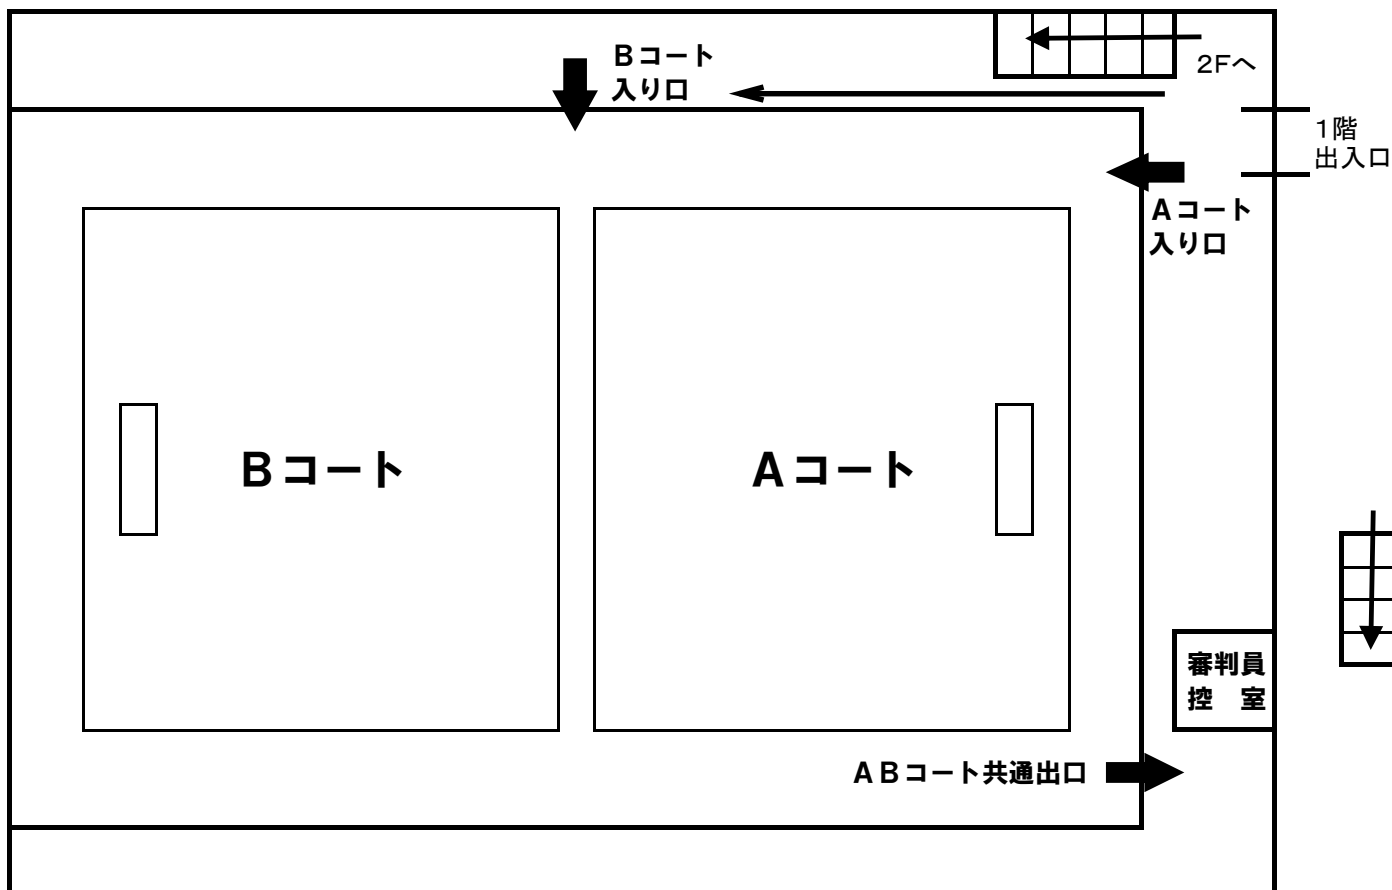

第21回 埼玉県ドッジボール新人戦 会場案内図

1F コート・コート出入り口・待機場所・審判員控室

2F 出入り口・受付・観客席