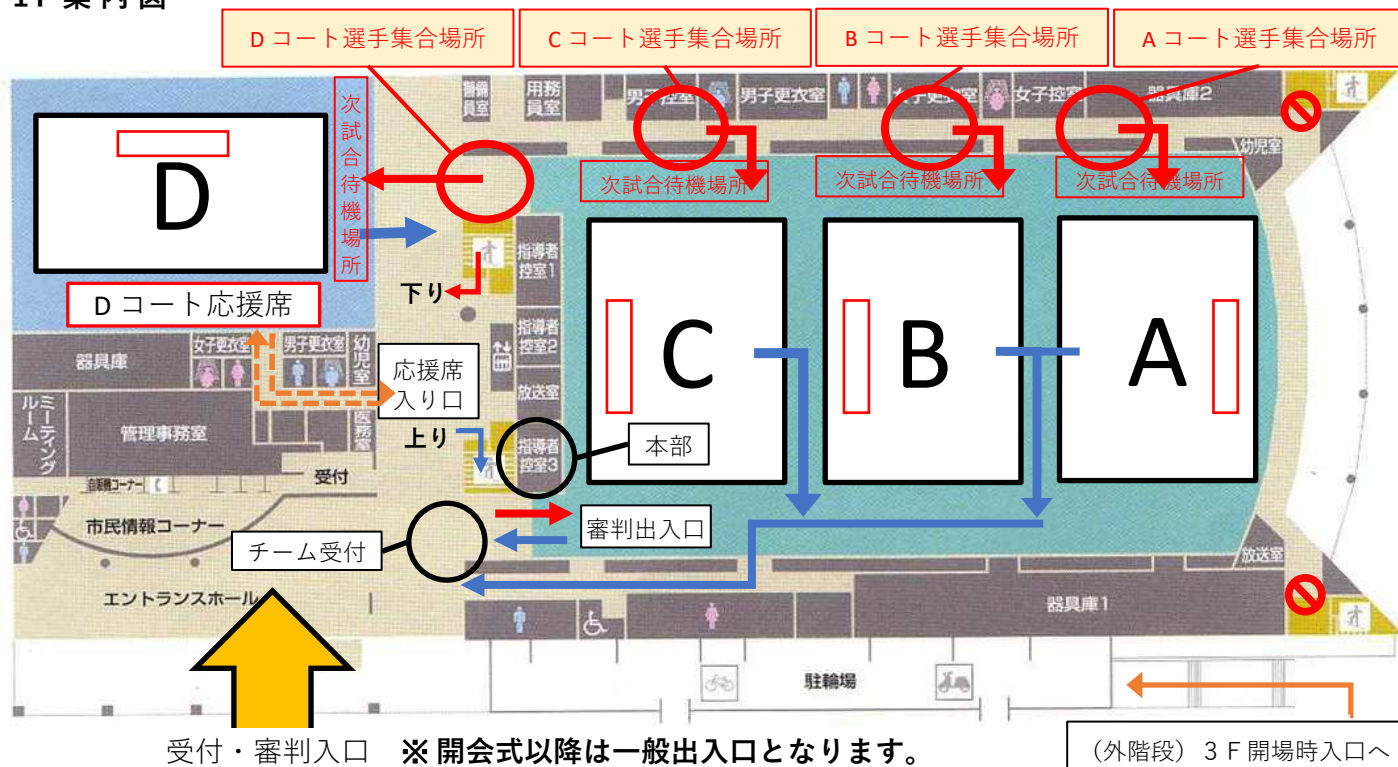

# 会場案内図

※ 開場時には代表者のみ1階より入り受付をして下さい。

選手・保護者は外階段を上がり、3階より入場となります。(開会式移行は1階出入口)

## 1F案内図