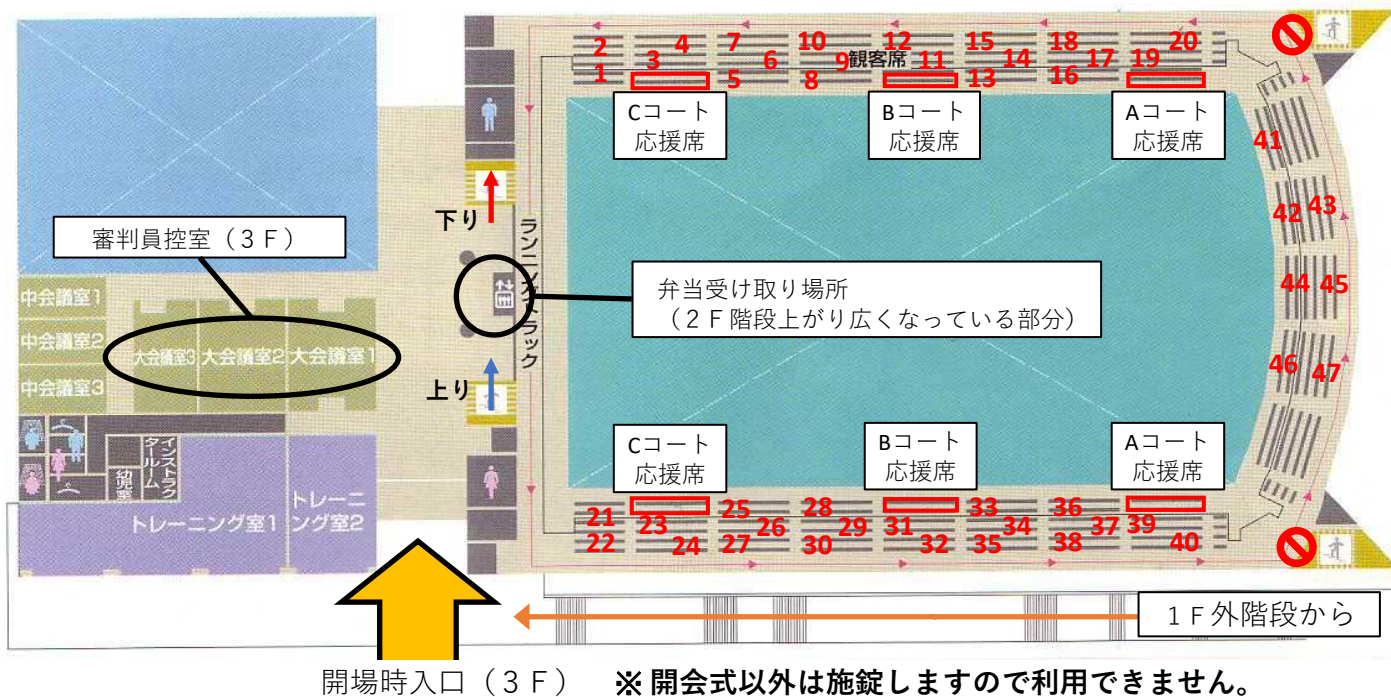

2～3F案内図

1 つくばブレイズ	11 塚田JSCドッジボール部	21 Vegaes源氏前	30 大谷ブルーウインズ	40 ももいろすぴりっつ
2 荒神飛竜	12 道塚ドリームウィングス	22 バイオレンス国田	31 Team the 群馬	41 TOKYO GOLDEN GIRLS
3 ブルーイースターズ	13 隼' Eight	23 岩槻ジェニシス	32 梅が丘ドッジボールクラブ	42 千葉ミラクルガールズ
4 フェニックス	14 フラッシュ☆キッズ	24 ドラゴンフェニックス	33 茨城県女子第1代表	43 YHガールズ
5 五本松ドッジハンターズA	15 水戸VICTORY	25 埼玉フォルティス	34 D League G	44 茨城県女子第3代表
6 WAKABA-CLUB	16 新町元気丸	26 厚木SUPER KIDS	35 東山スマイルズ	45 T.T THREE StarS
7 ツナマヨネーズ	17 八幡小キョロちゃんファイターズ	27 S.K.Y	36 Kanagawa jewels	46 東京ガールズ
8 本庄アタッカーズ	18 甲府サンダーズ	28 KIZUNA	37 あきちゃんズ	47 茨城県女子第4代表
9 中新田ファイヤーズ	19 ドラゴンウエーブ	29 北麓ファイターズ	38. 茨城県女子第2代表	
10 佐野TPG	20 御厨Dreams		39 Team the 群馬 Girls