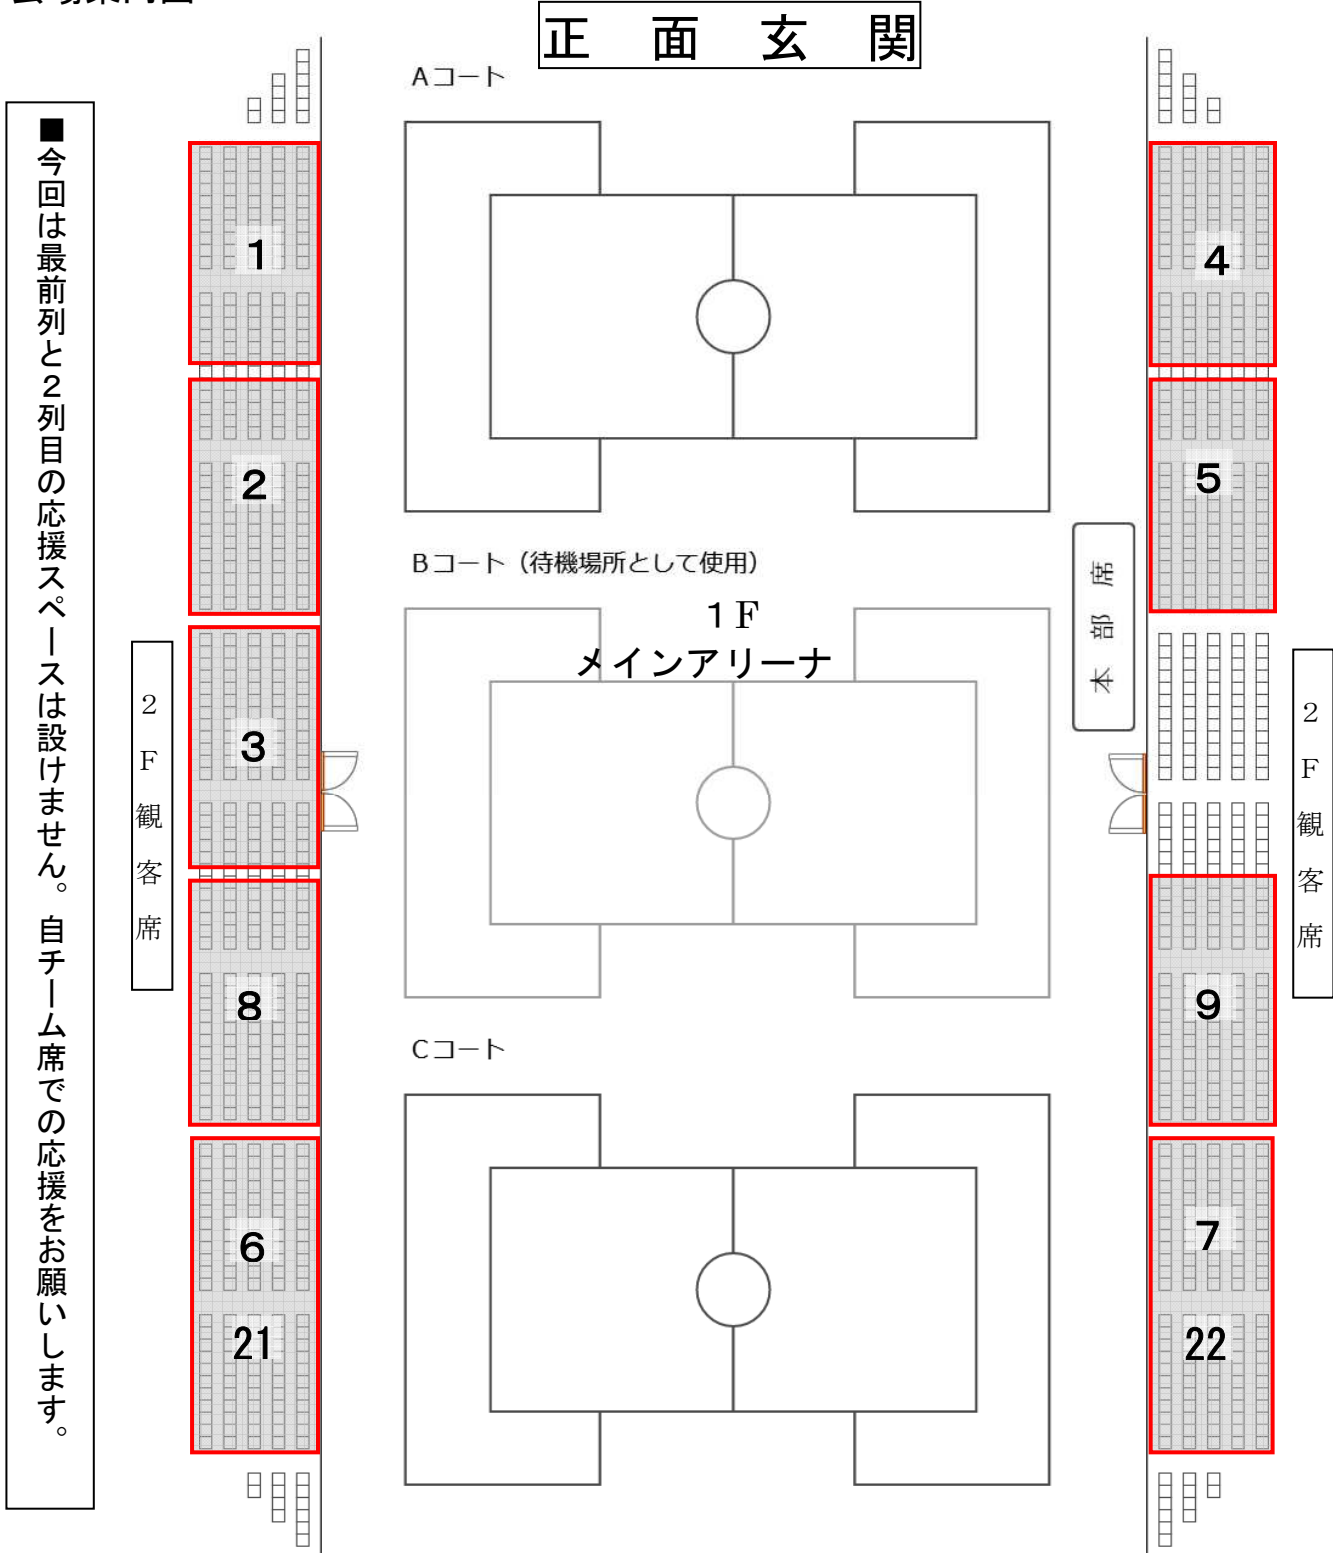

会場案内図

1	仙波小ファイターズ	21	高階すぱろうふぁいたーず		
2	大谷ブルーウインズ	22	ARASHI		
3	イコール関沢				
4	はすぬまブレーブス				
5	岩槻ジェニシス				
6	高階イーグルファイターズ				
7	月越ストーム				
8	寺尾サンダース				
9	TOKURIKI☆INNOCENT				