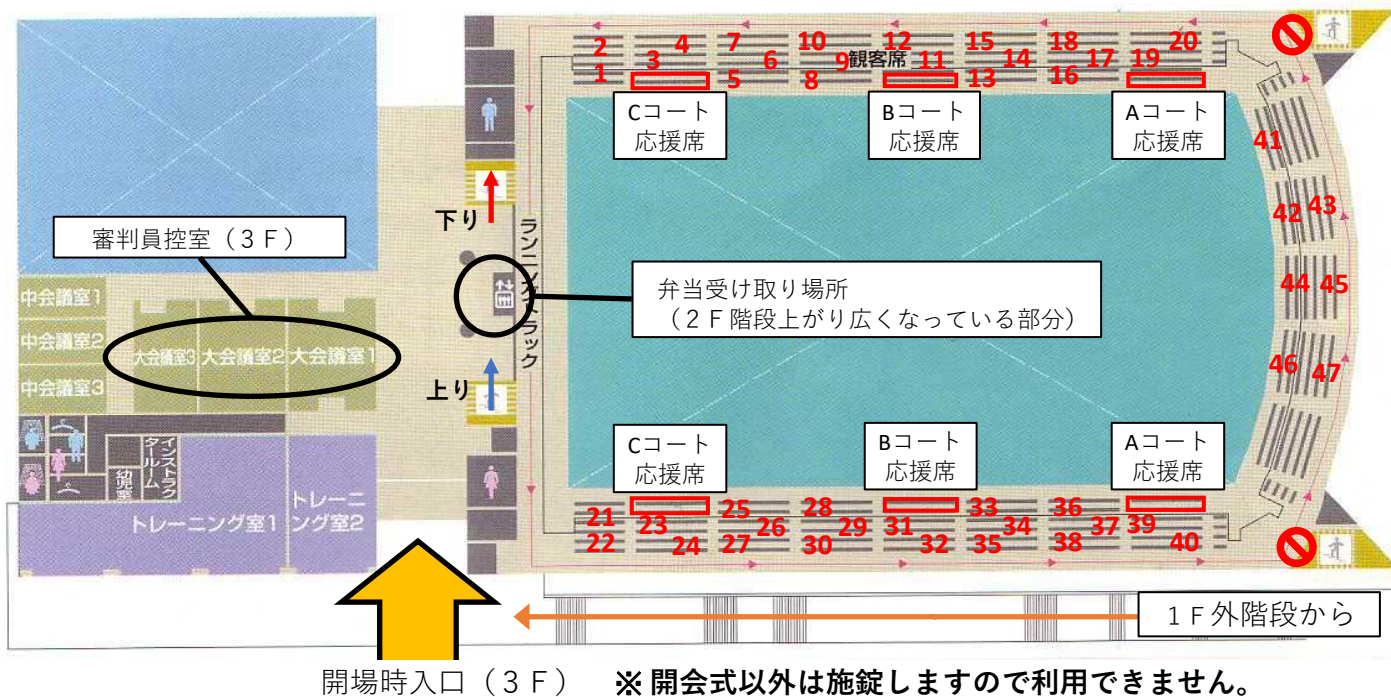

会場案内図

※ 開場時には代表者のみ1階より入り受付をして下さい。

選手・保護者は外階段を上がり、3階より入場となります。(開会式移行は1階出入口)

1F案内図

2～3F案内図

- | | | | | |
|----------------|--------------------|-----------------|----------------------|-----------------------|
| 1 つくばブレイズ | 11 塚田JSCドッジボール部 | 21 Vegaes源氏前 | 30 大谷ブルーウインズ | 40 ももいろすぴりっつ |
| 2 荒神飛竜 | 12 道塚ドリームウィングス | 22 バイオレンス国田 | 31 Team the 群馬 | 41 TOKYO GOLDEN GIRLS |
| 3 ブルーイースターズ | 13 隼' Eight | 23 岩槻ジェニシス | 32 梅が丘ドッジボールクラブ | |
| 4 フェニックス | 14 フラッシュ☆キッズ | 24 ドラゴンフェニックス | 33 Empress | 42 千葉ミラクルガールズ |
| 5 五本松ドッジハンターズA | 15 水戸VICTORY | 25 埼玉フォルティス | 34 D League G | 43 YHガールズ |
| 6 WAKABA-CLUB | 16 新町元気丸 | 26 厚木SUPER KIDS | 35 東山スマイルズ | 44 MITO GIRLS D・B |
| 7 ツナマヨネーズ | 17 八幡小キョロちゃんファイターズ | 27 S.K.Y | 36 Kanagawa jewels | 45 T.T THREE StarS |
| 8 本庄アタッカーズ | 18 甲府サンダーズ | 28 KIZUNA | 37 あきちゃんズ | 46 東京ガールズ |
| 9 中新田ファイヤーズ | 19 ドラゴンウエーブ | 29 北麓ファイターズ | 38 カウベリーガールズ | 47 star☆phoenix |
| 10 佐野TPG | 20 御厨Dreams | | 39 Team the 群馬 Girls | |