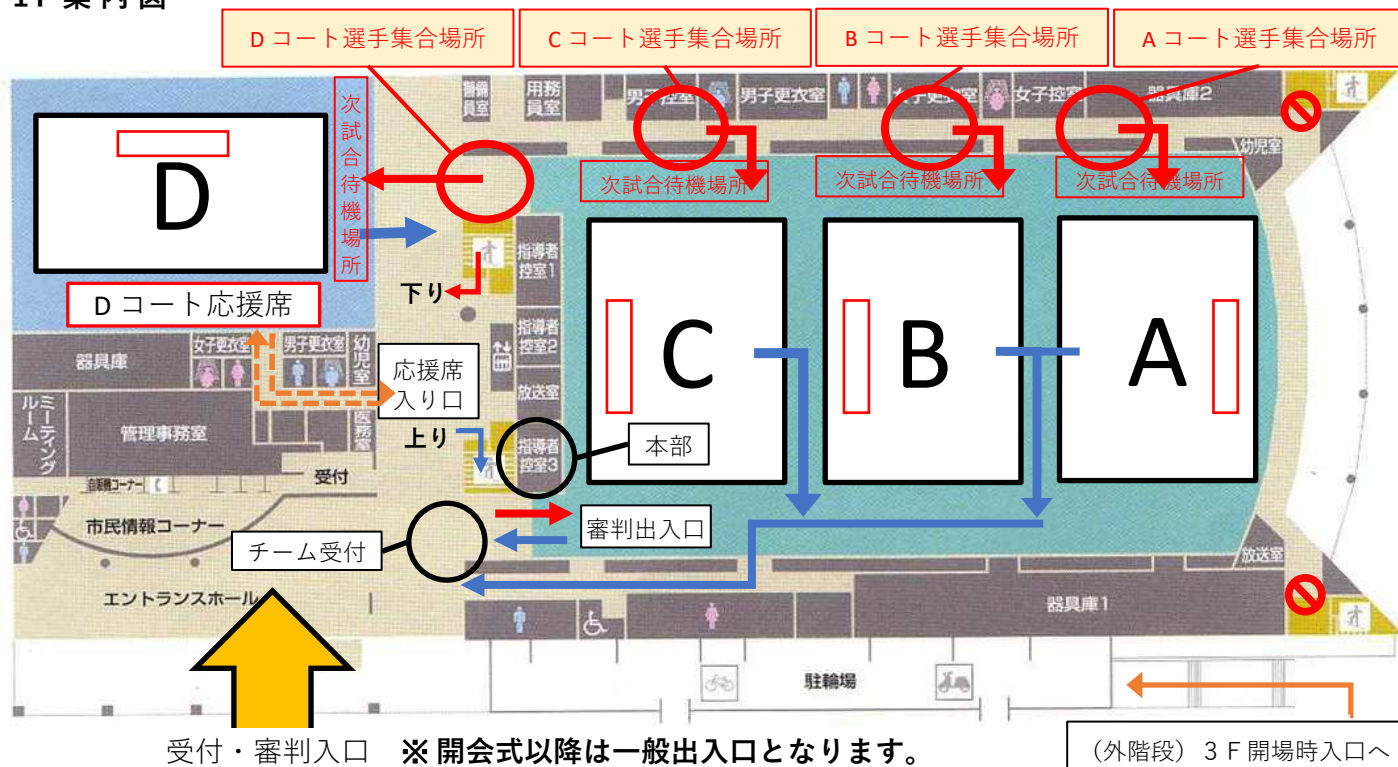

会場案内図

※ 開場時には代表者のみ1階より入り受付をして下さい。

選手・保護者は外階段を上がり、3階より入場となります。(開会式移行は1階出入口)

1F案内図

2～3F案内図

- | | | | | |
|----------------|--------------------|-----------------|----------------------|-----------------------|
| 1 つくばブレイズ | 11 塚田JSCドッジボール部 | 21 Vegaes源氏前 | 30 大谷ブルーウインズ | 40 ももいろすぴりっつ |
| 2 荒神飛竜 | 12 道塚ドリームウィングス | 22 バイオレンス国田 | 31 Team the 群馬 | 41 TOKYO GOLDEN GIRLS |
| 3 ブルーイースターズ | 13 隼' Eight | 23 岩槻ジェニシス | 32 梅が丘ドッジボールクラブ | |
| 4 フェニックス | 14 フラッシュ☆キッズ | 24 ドラゴンフェニックス | 33 Empress | 42 千葉ミラクルガールズ |
| 5 五本松ドッジハンターズA | 15 水戸VICTORY | 25 埼玉フォルティス | 34 D League G | 43 YHガールズ |
| 6 WAKABA-CLUB | 16 新町元気丸 | 26 厚木SUPER KIDS | 35 東山スマイルズ | 44 MITO GIRLS D・B |
| 7 ツナマヨネーズ | 17 八幡小キョロちゃんファイターズ | 27 S.K.Y | 36 Kanagawa jewels | 45 T.T THREE StarS |
| 8 本庄アタッカーズ | 18 甲府サンダーズ | 28 KIZUNA | 37 あきちゃんズ | 46 東京ガールズ |
| 9 中新田ファイヤーズ | 19 ドラゴンウエーブ | 29 北麓ファイターズ | 38 カウベリーガールズ | 47 star☆phoenix |
| 10 佐野TPG | 20 御厨Dreams | | 39 Team the 群馬 Girls | |