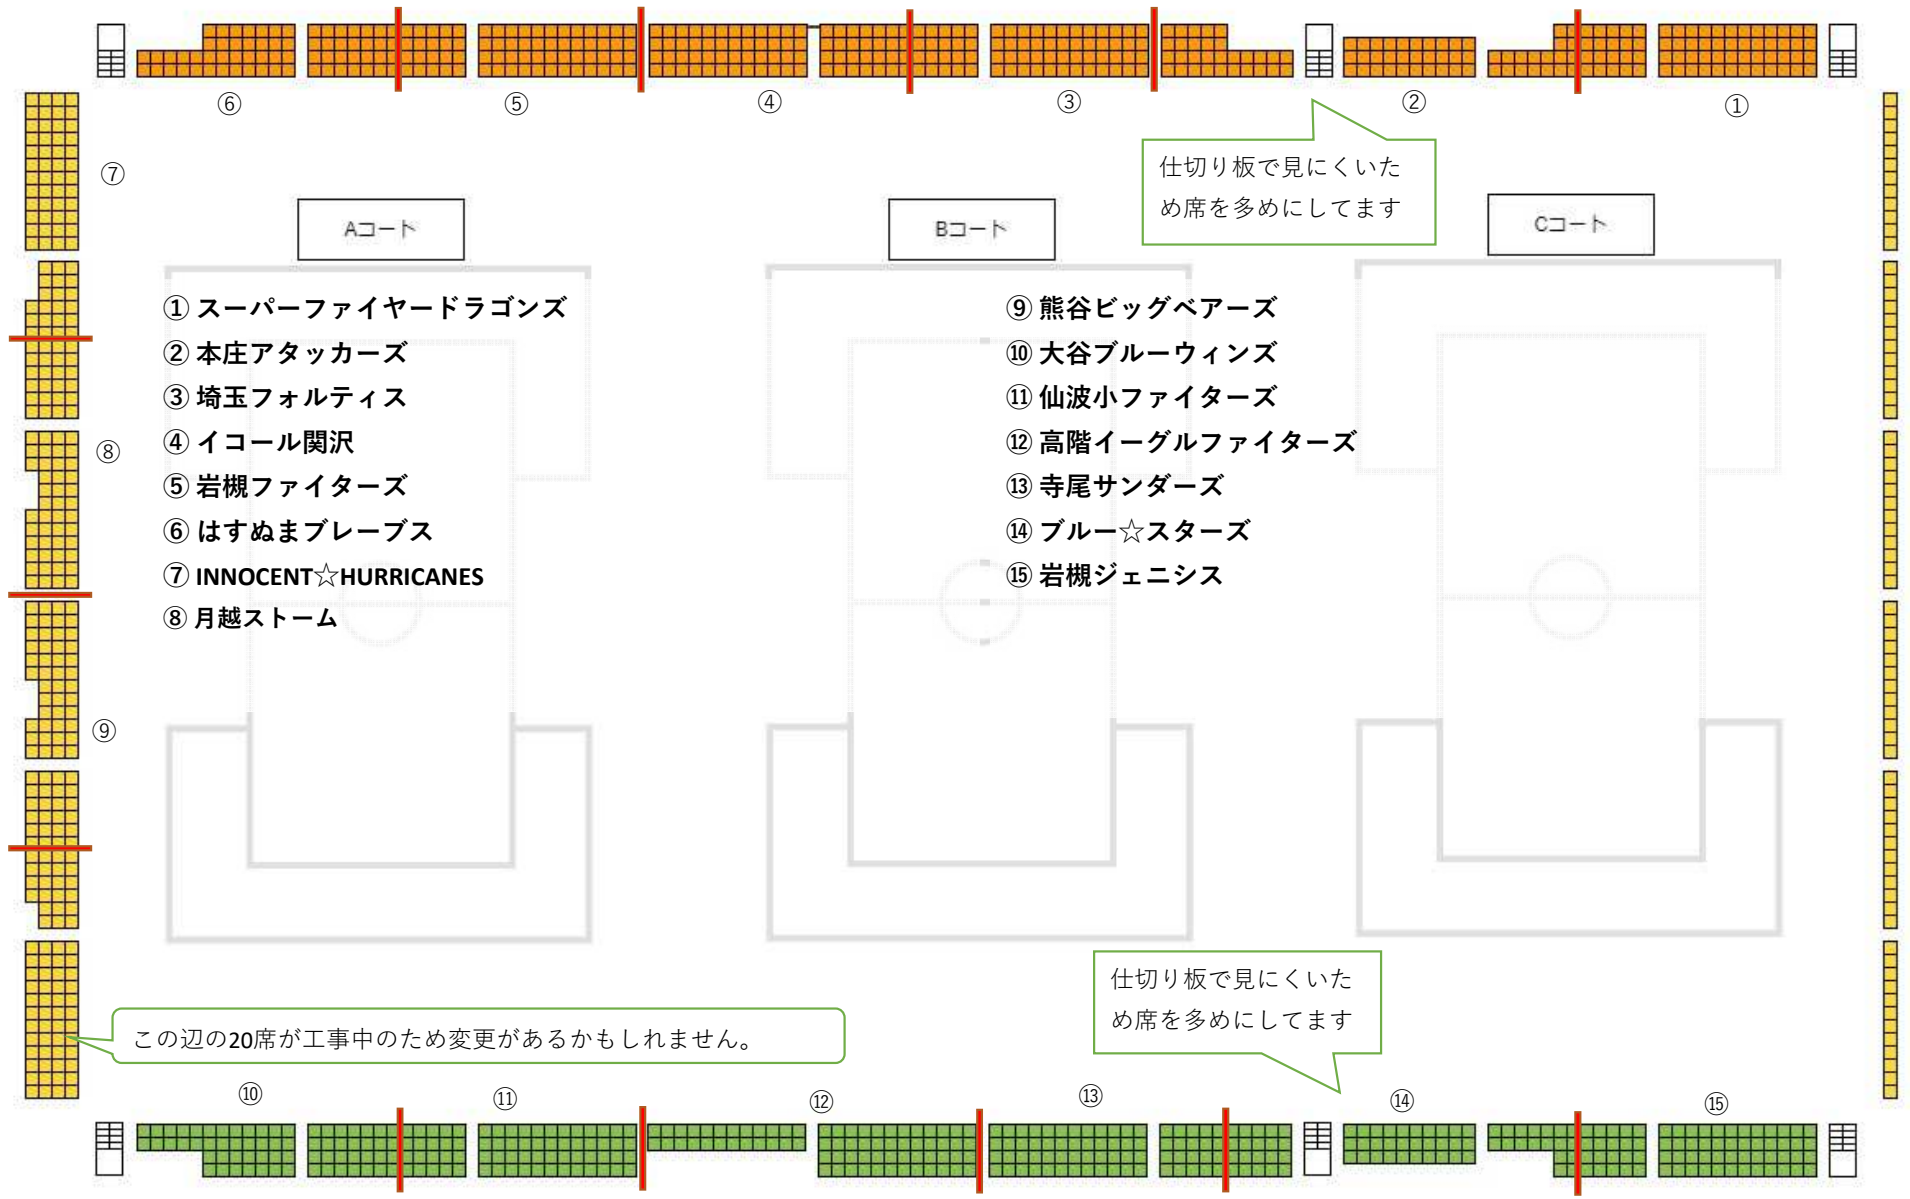

第27回 埼玉県ドッジボール選手権 午前 座席表

本庄総合公園体育館（シルクドーム）観客席レイアウト

チャンピオンリーグは1チームあたり観客席入場可能人数を33人までとします。

- ① スーパーファイヤードラゴンズ
- ② 本庄アタッカーズ
- ③ 埼玉フォルティス
- ④ イコール関沢
- ⑤ 岩槻ファイターズ
- ⑥ はすぬまブレーブス
- ⑦ INNOCENT☆HURRICANES
- ⑧ 月越ストーム

- ⑨ 熊谷ビッグベアーズ
- ⑩ 大谷ブルーウィンズ
- ⑪ 仙波小ファイターズ
- ⑫ 高階イーグルファイターズ
- ⑬ 寺尾サンダーズ
- ⑭ ブルー☆スターズ
- ⑮ 岩槻ジェニシス

第27回 埼玉県ドッジボール選手権 午前 座席表