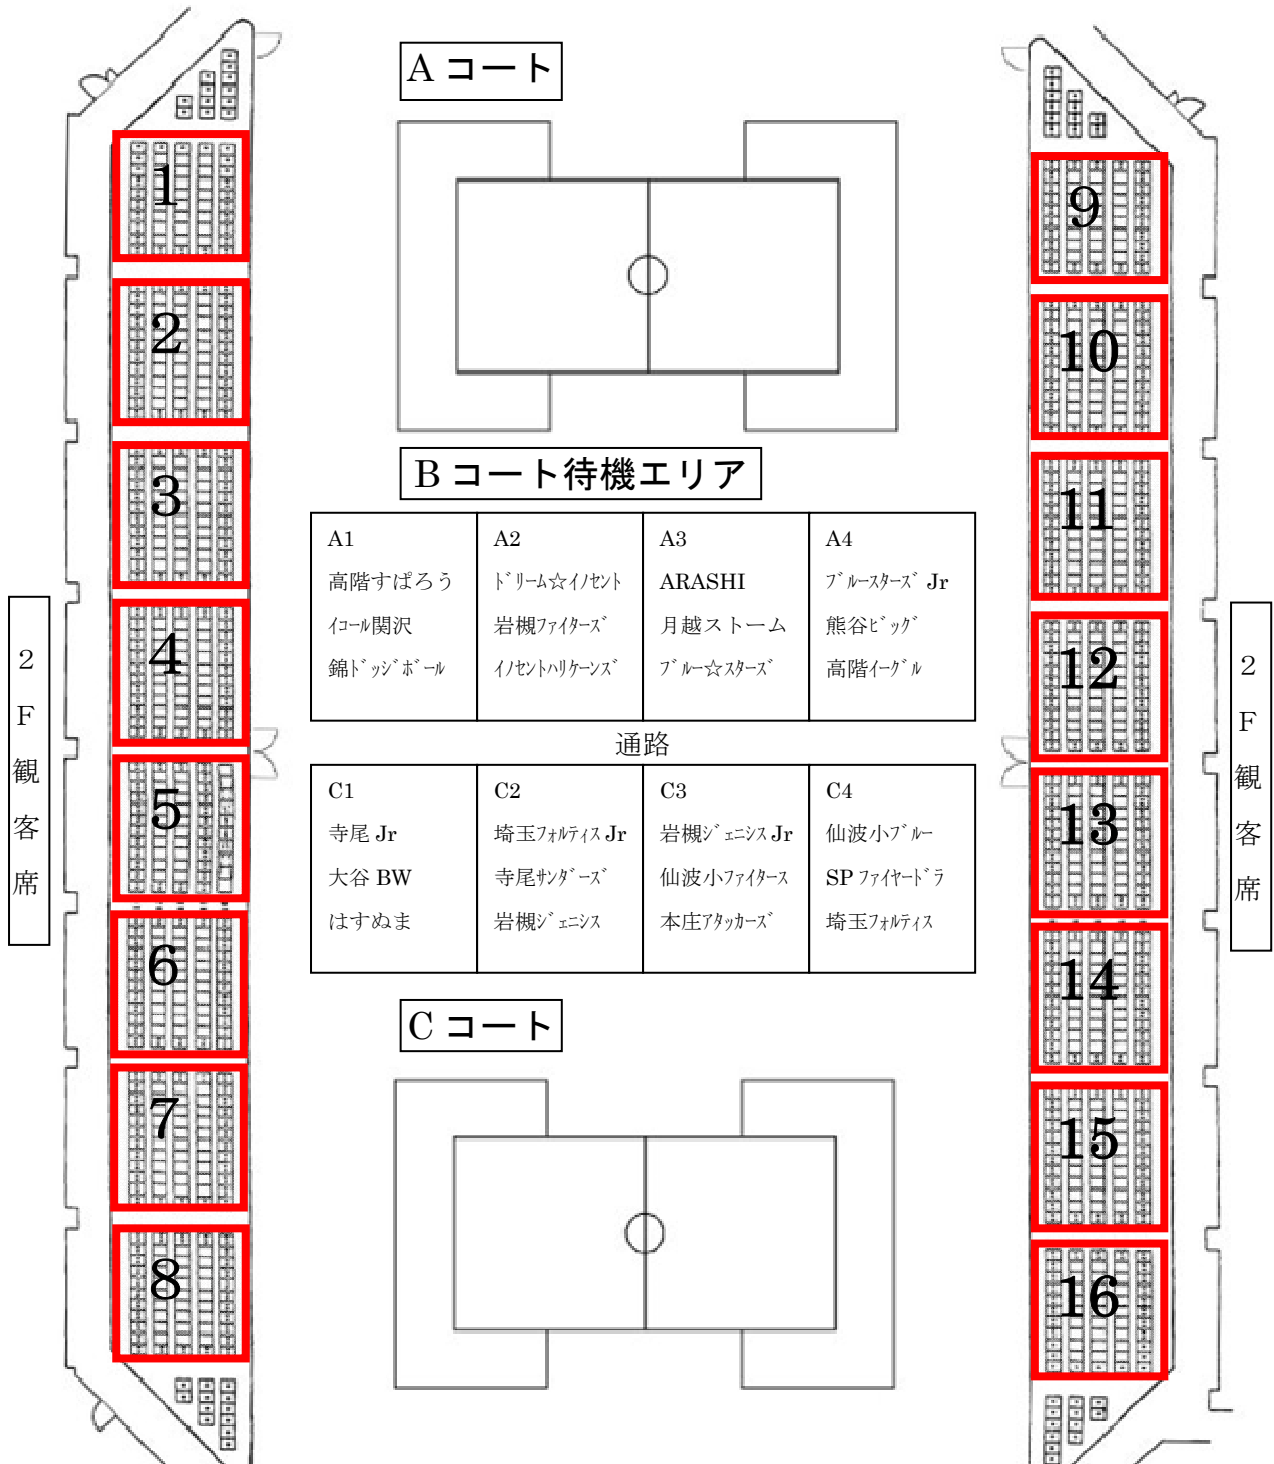

正面玄関

1	イコール関沢 (午後)	9	熊谷ビッグベアーズ (午後)
2	ARASHI (午前) / 月越ストーム (午後)	10	ブルー☆スターズ Jr (午前) / ブルー☆スターズ (午後)
3	錦ドッジボールアカデミー (午後)	11	岩槻ファイターズ (午後)
4	高階すぱろうふぁいターズ (午前) 高階イーグルファイターズ (午後)	12	ドリーム☆イノセント (午前) INNOCENT☆HURRICANE (午後)
5	岩槻ジェニシス Jr (午前) 岩槻ジェニシス (午後)	13	仙波小ブルーファイターズ (午前) 仙波小ファイターズ (午後)
6	大谷ブルーウィンズ (午後)	14	本庄アタッカーズ (午後)
7	寺尾サンダーズ Jr (午前) 寺尾サンダーズ (午後)	15	埼玉フォルティス Jr (午前) 埼玉フォルティス (午後)
8	はすめまブレイブス (午後)	16	スーパーファイヤードラゴンズ (午後)